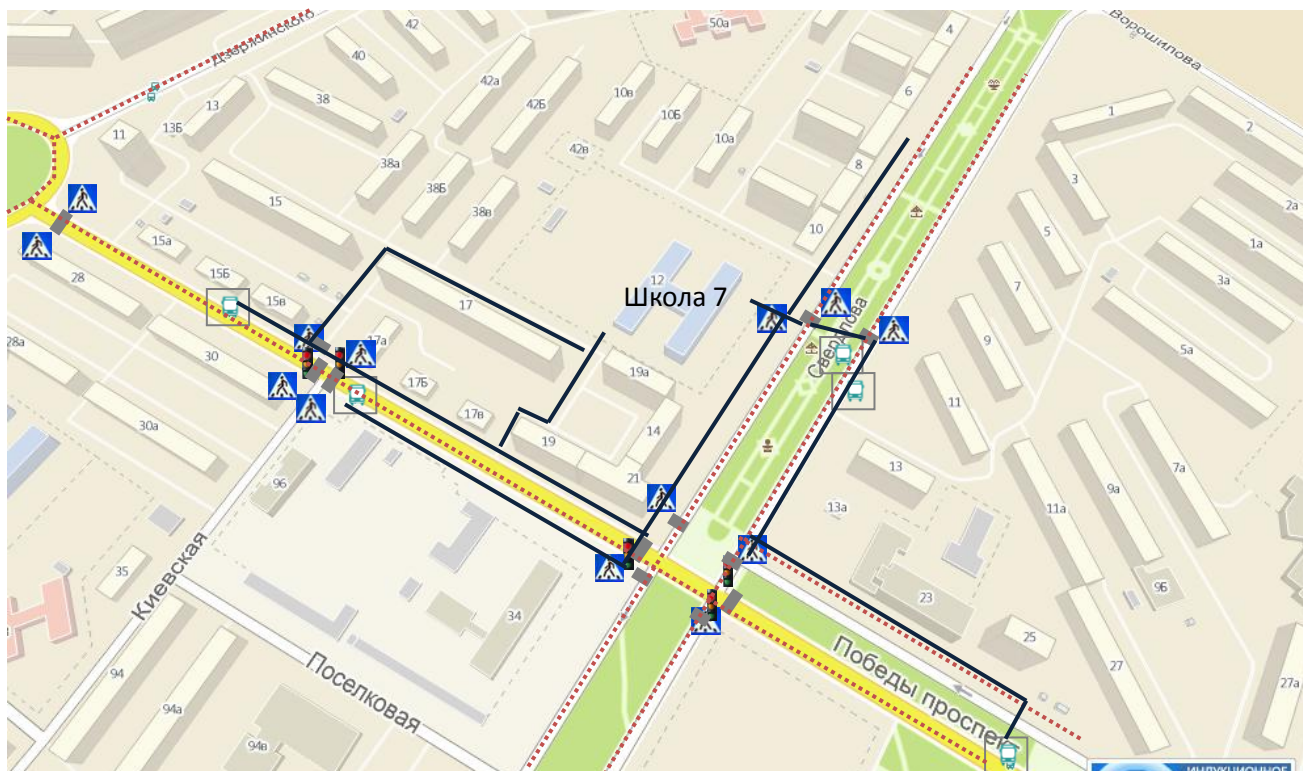

I. План - схемы ГБОУ СОШ № 7 «ОЦ» г. Новокуйбышевска.

1. План – схема района расположения ГБОУ СОШ № 7 «ОЦ» г. Новокуйбышевска, пути движения транспортных средств и обучающихся.

Условные обозначения:

- остановки маршрутных транспортных средств;
- проезжая часть;
- наземный пешеходный переход;
- движение обучающихся в (из) ГБОУ СОШ № 7 «ОЦ» г. Новокуйбышевска;
- движение транспортных средств;
- знак пешеходного перехода;
- светофор.